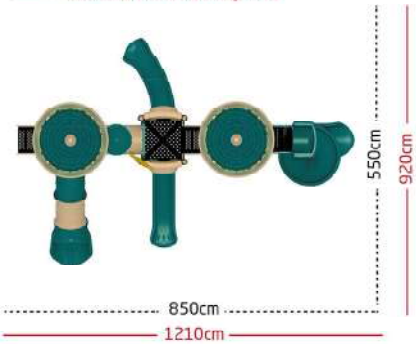

----- Oturma Alanı / Seating Area
——— Güvenlik Alanı / Safety area