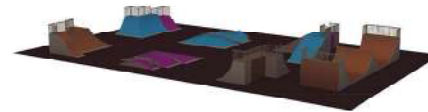

### Proje Uygulama

Oturum Alanı / Seating Area  
800x435x300cm

www.integoplayground.com

Dünya'nın Eğlencesini Üretiyoruz...  
*We Produce The World's Entertainment..*

 **Fitness Ekipmanları**  
*Fitness Equipment*