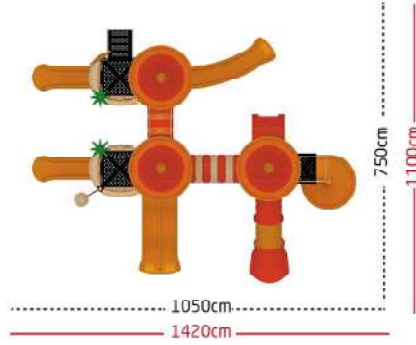

----- Oturma Alanı / Seating Area
——— Güvenlik Alanı / Safety area