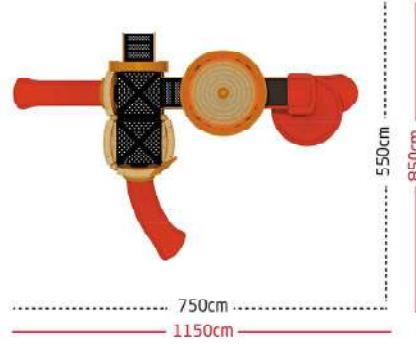

820cm  
1020cm

1130cm  
1690cm

 **Kale Serisi**  
Castle Series

KALE / CASTLE

..... Oturma Alanı / Seating Area  
 — Güvenlik Alanı / Safety area

..... Oturma Alanı / Seating Area  
 — Güvenlik Alanı / Safety area