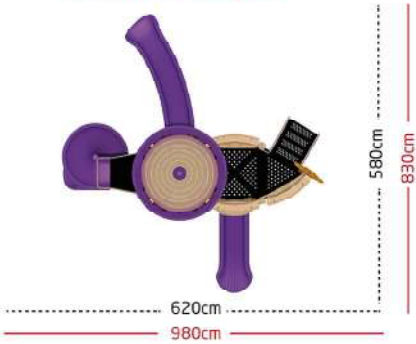

820cm  
1020cm

1130cm  
1690cm

 **Kale Serisi**  
Castle Series

KALE / CASTLE

..... Oturma Alanı / Seating Area  
 — Güvenlik Alanı / Safety area

..... Oturma Alanı / Seating Area  
 — Güvenlik Alanı / Safety area