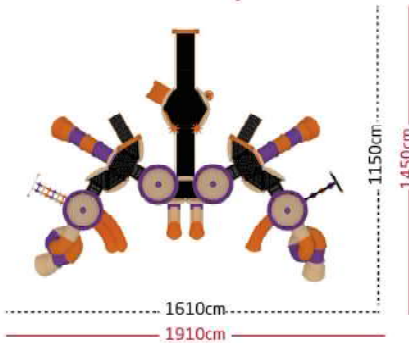

----- Oturma Alanı / Seating Area
----- Güvenlik Alanı / Safety area