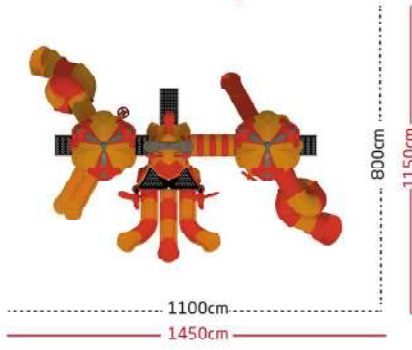

----- Oturma Alanı / Seating Area  
—— Güvenlik Alanı / Safety area

830cm  
1130cm

**Orman Serisi**  
Forest Series

----- Oturma Alanı / Seating Area  
----- Güvenlik Alanı / Safety area

220cm  
420cm

340cm  
590cm